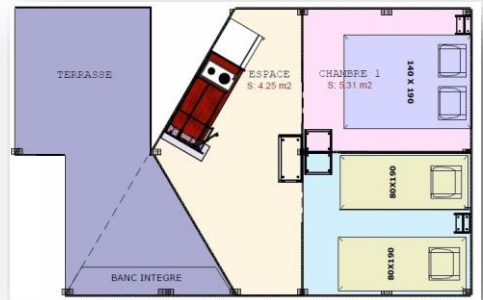

Environ 17m² + terrasse *

Coin cuisine équipé d'un réchaud 2 feux, d'un réfrigérateur et de la vaisselle courante, 2 chambres cabines dont une avec 1 lit de 140 et une avec 2 lits de 80.
Eclairage et penderie. (sans arrivée d'eau)

Environ 29m² + terrasse *

Séjour avec coin cuisine (grand réfrigérateur), salle d'eau avec douche et WC, 1 chambre avec lit de 160x200, 1 chambre avec 3 lits de 80 et terrasse en bois semi-couverte. Equipé d'un ventilateur.

Environ 25m² + terrasse intégrée 8,40 m² *

Salon central avec coin cuisine, salle d'eau avec douche, 1 WC, 1 chambre avec 1 lit 140 (Lit bébé possible), 1 chambre avec 2 lits de 80 et terrasse en bois semi-couverte. Equipé d'un ventilateur.

Environ 27m² + terrasse *

Toutes les pièces sont accessibles en fauteuil roulant.

Mobil-Home climatisé. Salon central avec coin cuisine, salle d'eau avec douche et 1 WC, 1 chambre avec 2 lits 90, 1 chambre avec 1 lit de 90 et 1 lit enfant surélevé et terrasse en bois semi-couverte.