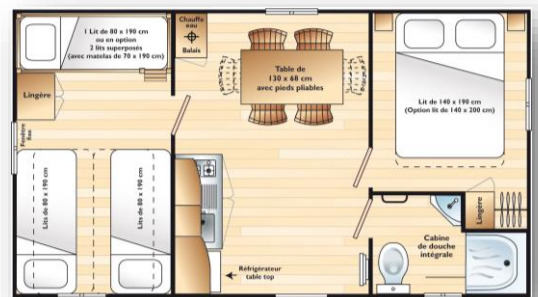

Environ 25m² + terrasse *

Séjour avec coin cuisine, salle d'eau avec douche et WC, 1 chambre avec lit de 140, 1 chambre avec 3 lits de 80 et terrasse en bois semi-couverte. Equipé d'un ventilateur.