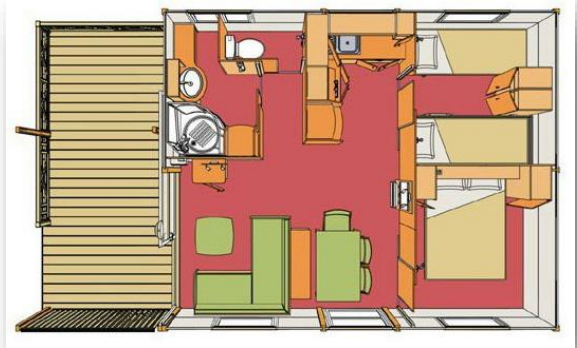

Environ 30m² + terrasse *

Chalet climatisé tout équipé avec 5 couchages: Salon central avec coin cuisine, salle d'eau avec douche, 1 WC, 1 chambre avec 1 lit 140, 1 chambre avec 2 lits superposés + 1 lit individuel, terrasse en bois semi-couverte.

Mobil-Home THALASSA

Période	Nuitée	Semaine
Du 12/09 au 03/10	85 €	595 €
Du 06/06 au 27/06 Du 29/08 au 12/09	100 €	700 €
Du 27/06 au 11/07	145 € Minimum 7 nuitées	1015 €
Du 11/07 au 25/07 Du 22/08 au 29/08	190 € Minimum 7 nuitées	1330 €
Du 25/07 au 22/08	215 € Minimum 7 nuitées	1505 €