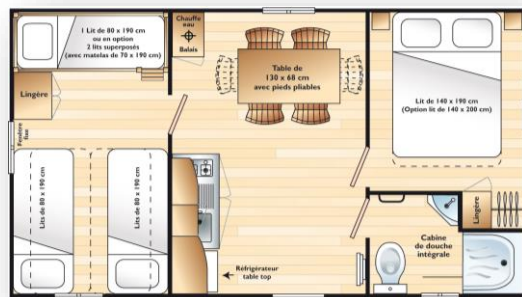

Environ 25m² + terrasse *

Séjour avec coin cuisine, salle d'eau avec douche et WC, 1 chambre avec lit de 140, 1 chambre avec 3 lits de 80 et terrasse en bois semi-couverte. Equipé d'un ventilateur.