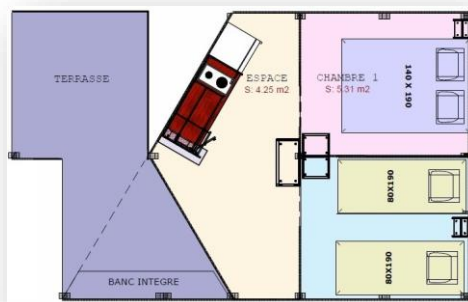

Environ 17m² + terrasse *

Coin cuisine équipé d'un réchaud 2 feux, d'un réfrigérateur et de la vaisselle courante, 2 chambres cabines dont une avec 1 lit de 140 et une avec 2 lits de 80.
 Eclairage et penderie. (sans arrivée d'eau)

Environ 29m² + terrasse *

Séjour avec coin cuisine (grand réfrigérateur), salle d'eau avec douche et WC, 1 chambre avec lit de 160x200, 1 chambre avec 3 lits de 80 et terrasse en bois semi-couverte. Equipé d'un ventilateur.

Environ 25m² + terrasse intégrée 8,40 m² *

Salon central avec coin cuisine, salle d'eau avec douche, 1 WC, 1 chambre avec 1 lit 140 (Lit bébé possible), 1 chambre avec 2 lits de 80 et terrasse en bois semi-couverte. Equipé d'un ventilateur.

Environ 27m² + terrasse *

Toutes les pièces sont accessibles en fauteuil roulant.

Mobil-Home climatisé. Salon central avec coin cuisine, salle d'eau avec douche et 1 WC, 1 chambre avec 2 lits 90, 1 chambre avec 1 lit de 90 et 1 lit enfant surélevé et terrasse en bois semi-couverte.