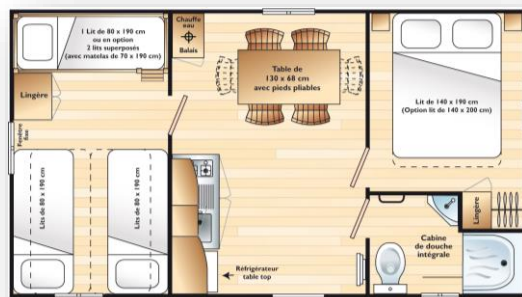

Environ 25m² + terrasse *

Séjour avec coin cuisine, salle d'eau avec douche et WC, 1 chambre avec lit de 140, 1 chambre avec 3 lits de 80 et terrasse en bois semi-couverte. Equipé d'un ventilateur.