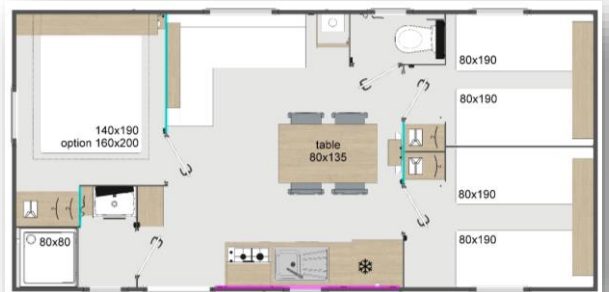

Environ 30m² + terrasse *

Mobil-Home tout équipé 6 couchages : Salon central avec coin cuisine (grand réfrigérateur et lave-vaisselle), salle d'eau avec douche, 1 WC, 1 chambre avec 1 lit 160, 1 chambre avec 2 lits simples 80, 1 chambre avec 2 lits simples 80, terrasse en bois semi-couverte.

*Plans et photos non contractuels