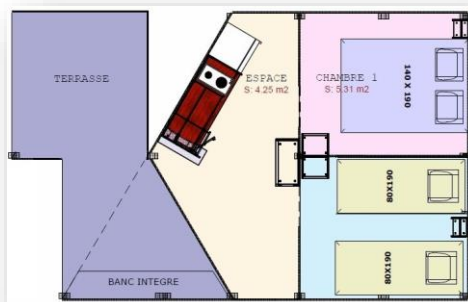

Environ 17m² + terrasse *

Coin cuisine équipé d'un réchaud 2 feux, d'un réfrigérateur et de la vaisselle courante, 2 chambres cabines dont une avec 1 lit de 140 et une avec 2 lits de 80.
 Eclairage et penderie. (sans arrivée d'eau)

Environ 29m² + terrasse *

Séjour avec coin cuisine (grand réfrigérateur), salle d'eau avec douche et WC, 1 chambre avec lit de 160x200, 1 chambre avec 3 lits de 80 et terrasse en bois semi-couverte. Equipé d'un ventilateur.

Environ 25m² + terrasse intégrée 8,40 m² *

Salon central avec coin cuisine, salle d'eau avec douche, 1 WC, 1 chambre avec 1 lit 140 (Lit bébé possible), 1 chambre avec 2 lits de 80 et terrasse en bois semi-couverte. Equipé d'un ventilateur.

Environ 30m² + terrasse *

Mobil-Home tout équipé 6 couchages : Salon central avec coin cuisine (grand réfrigérateur et lave-vaisselle), salle d'eau avec douche, 1 WC, 1 chambre avec 1 lit 160, 1 chambre avec 2 lits simples 80, 1 chambre avec 2 lits simples 80, terrasse en bois semi-couverte.